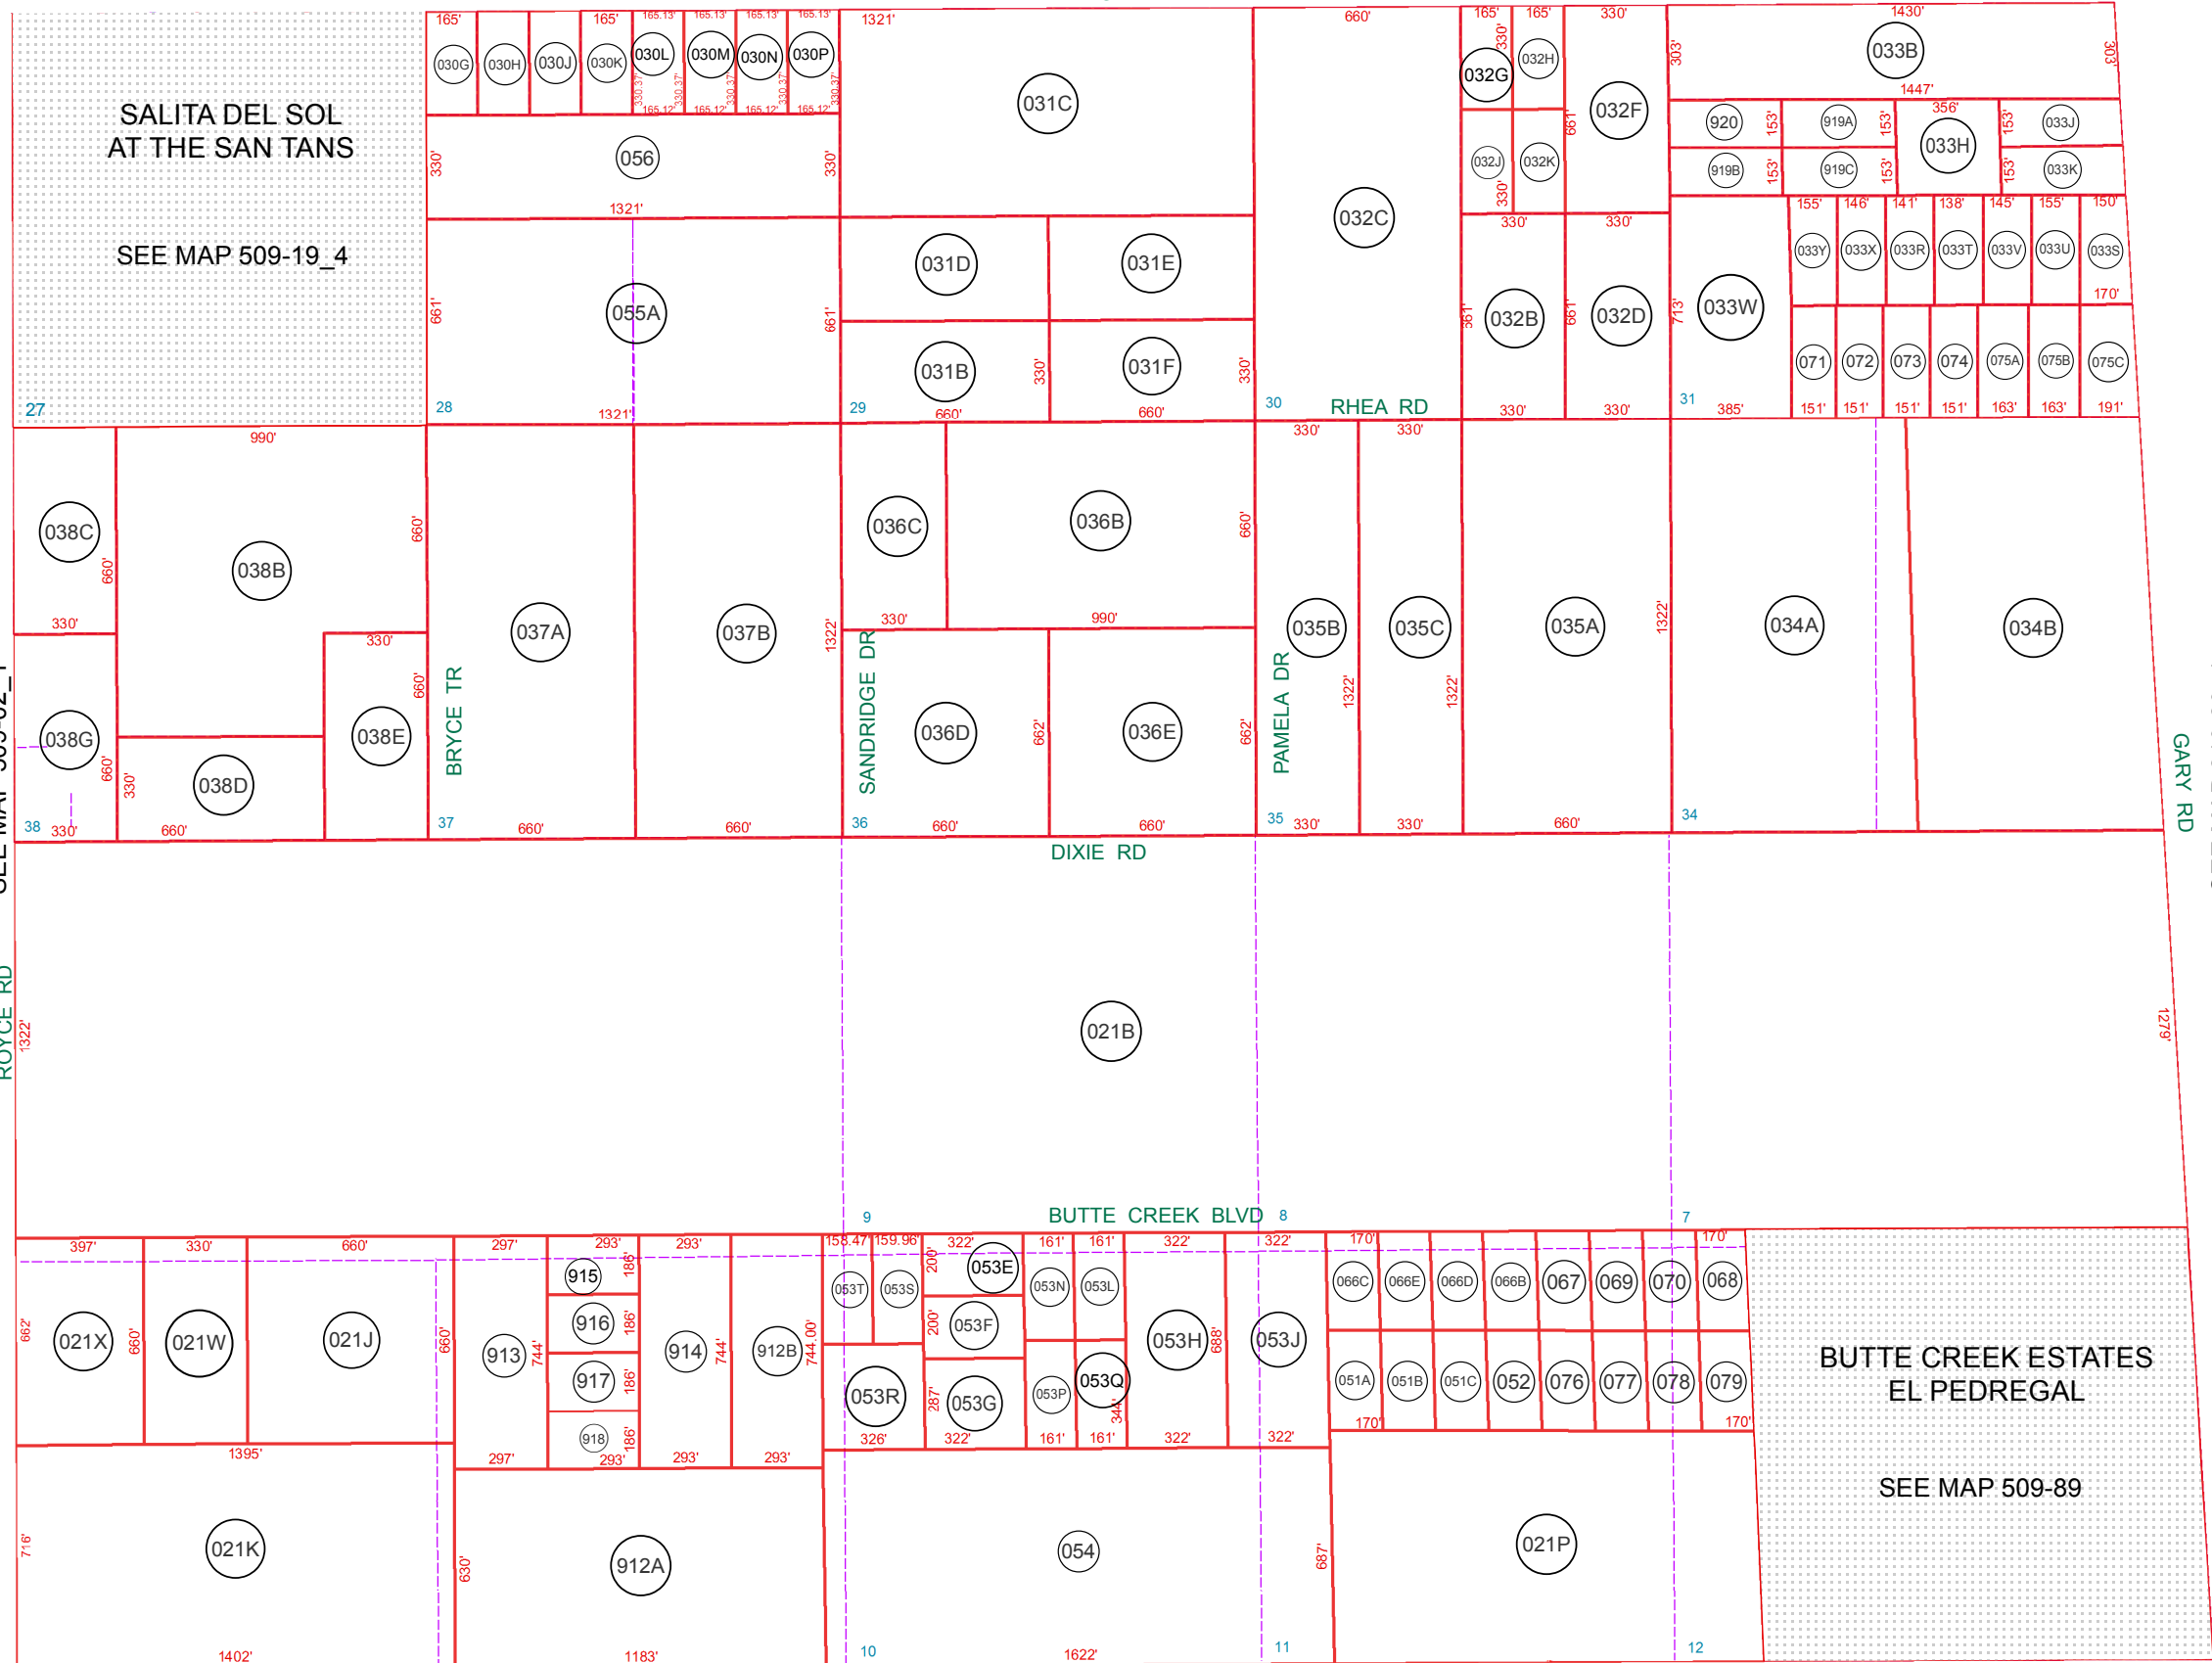

SEE MAP 509-19_1

MAGMA RD

SEE MAP 509-02_1

ROYCE RD

SEE MAP 210-29_1

GARY RD

SEE MAP 509-INDEX

BOOK - MAP

509-02_2

SEC. 36 T.03S. R.07E.

BONANZA HIGHLANDS AMENDED SURVEY BOOK 2 - PAGE 192

LOCATION MAPS R.E.

		HUNT HWY		EMPIRE BLVD		
6	5	4	3	2	1	GARY RD
7	8	9	10	11	12	
18	17	16	15	14	13	
19	20	21	22	23	24	
30	29	28	27	26	25	
31	32	33	34	35	36	
SECTION						