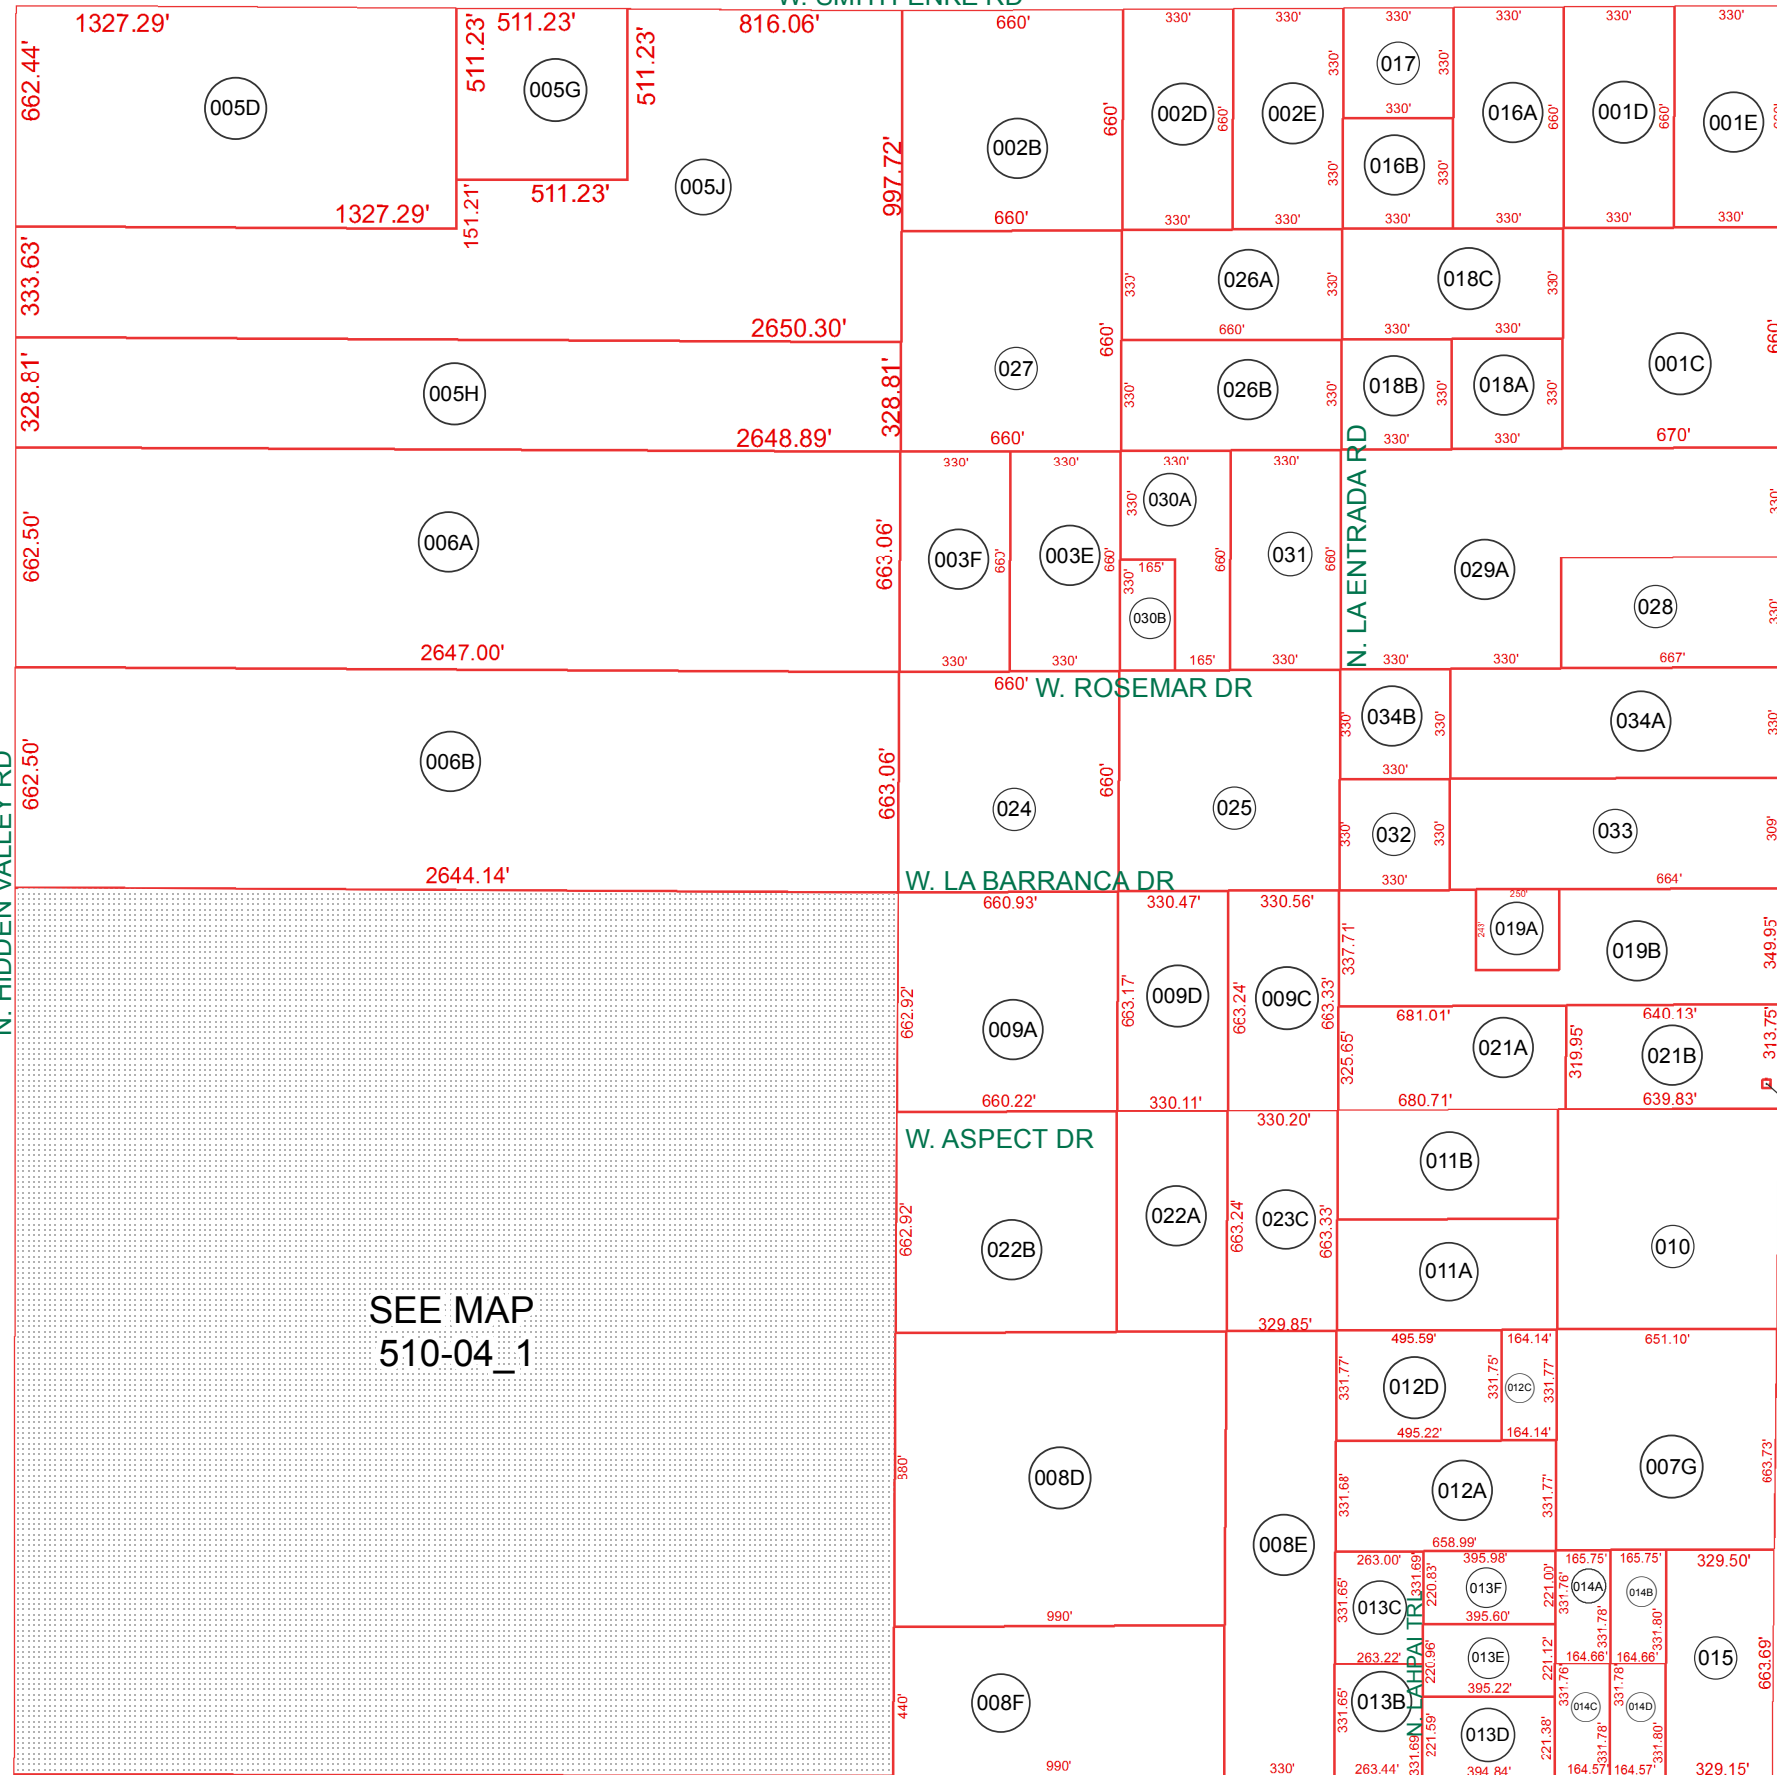

SEE MAP 510-05  
W. SMITH-ENKE RD

SEE MAP 510-75

N. HIDDEN VALLEY RD

SEE MAP  
510-04\_1

W. MCDAVID RD  
SEE MAP 510-04\_1

N. WARREN RD  
SEE MAP 510-04\_1

BOOK - MAP

# 510-09

SEC. 22 T.04S. R.02E.

6	5	4	3	2	1
7	8	9	10	11	12
18	17	16	15	14	13
19	20	21	22	23	24
30	29	28	27	26	25
31	32	33	34	35	36

SECTION

Revised: 7/23/2018

By: **TH**

**PINAL COUNTY**  
WIDE OPEN OPPORTUNITY